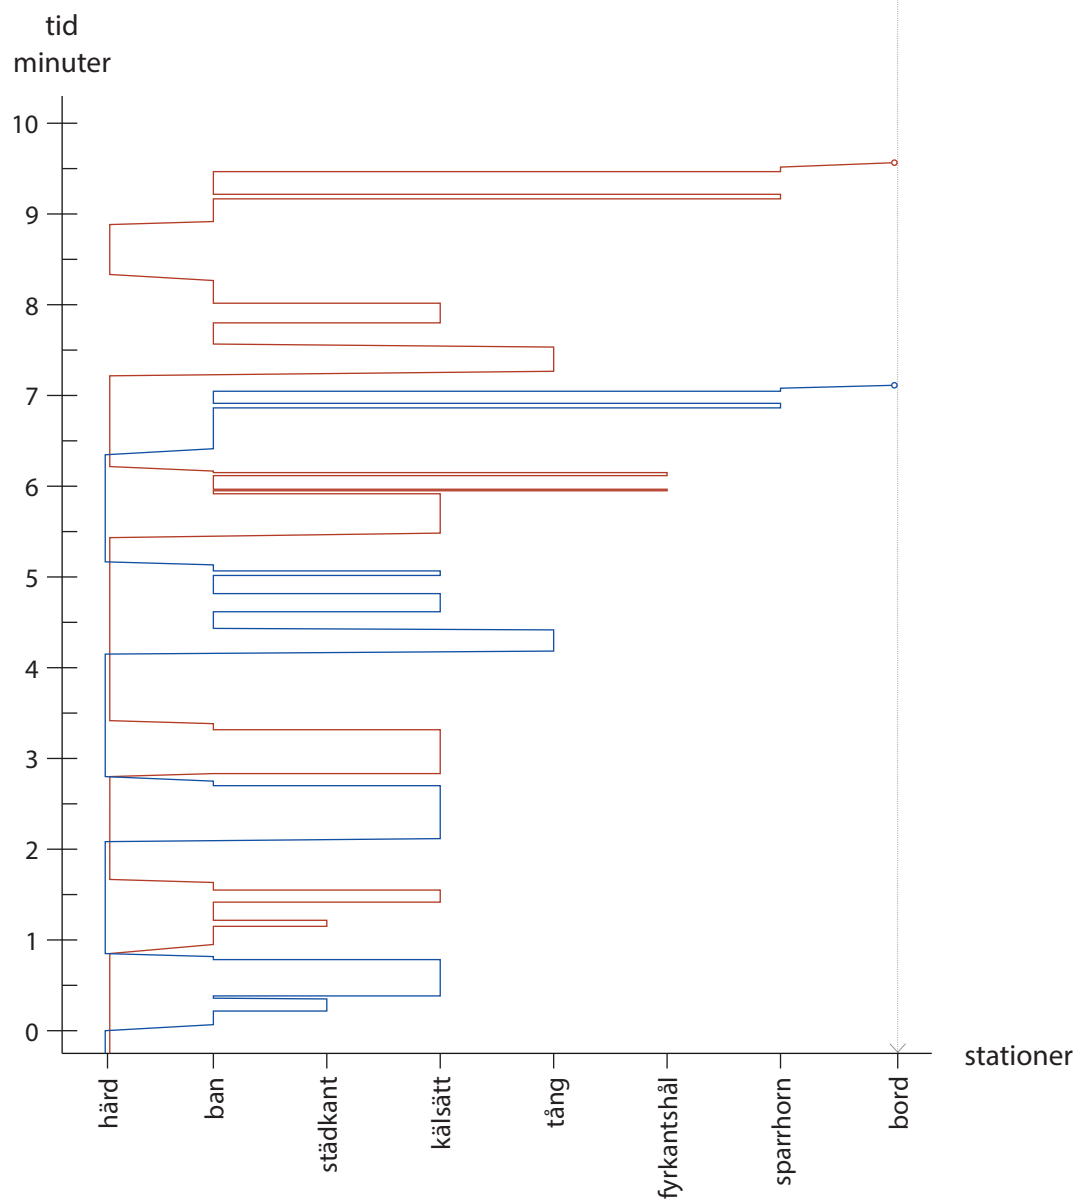

Jämförelse 6.3 omgång 4.

ur bildsekvens 6.3, navarsmide den 15 maj 2014 Patrik Jarefjäll