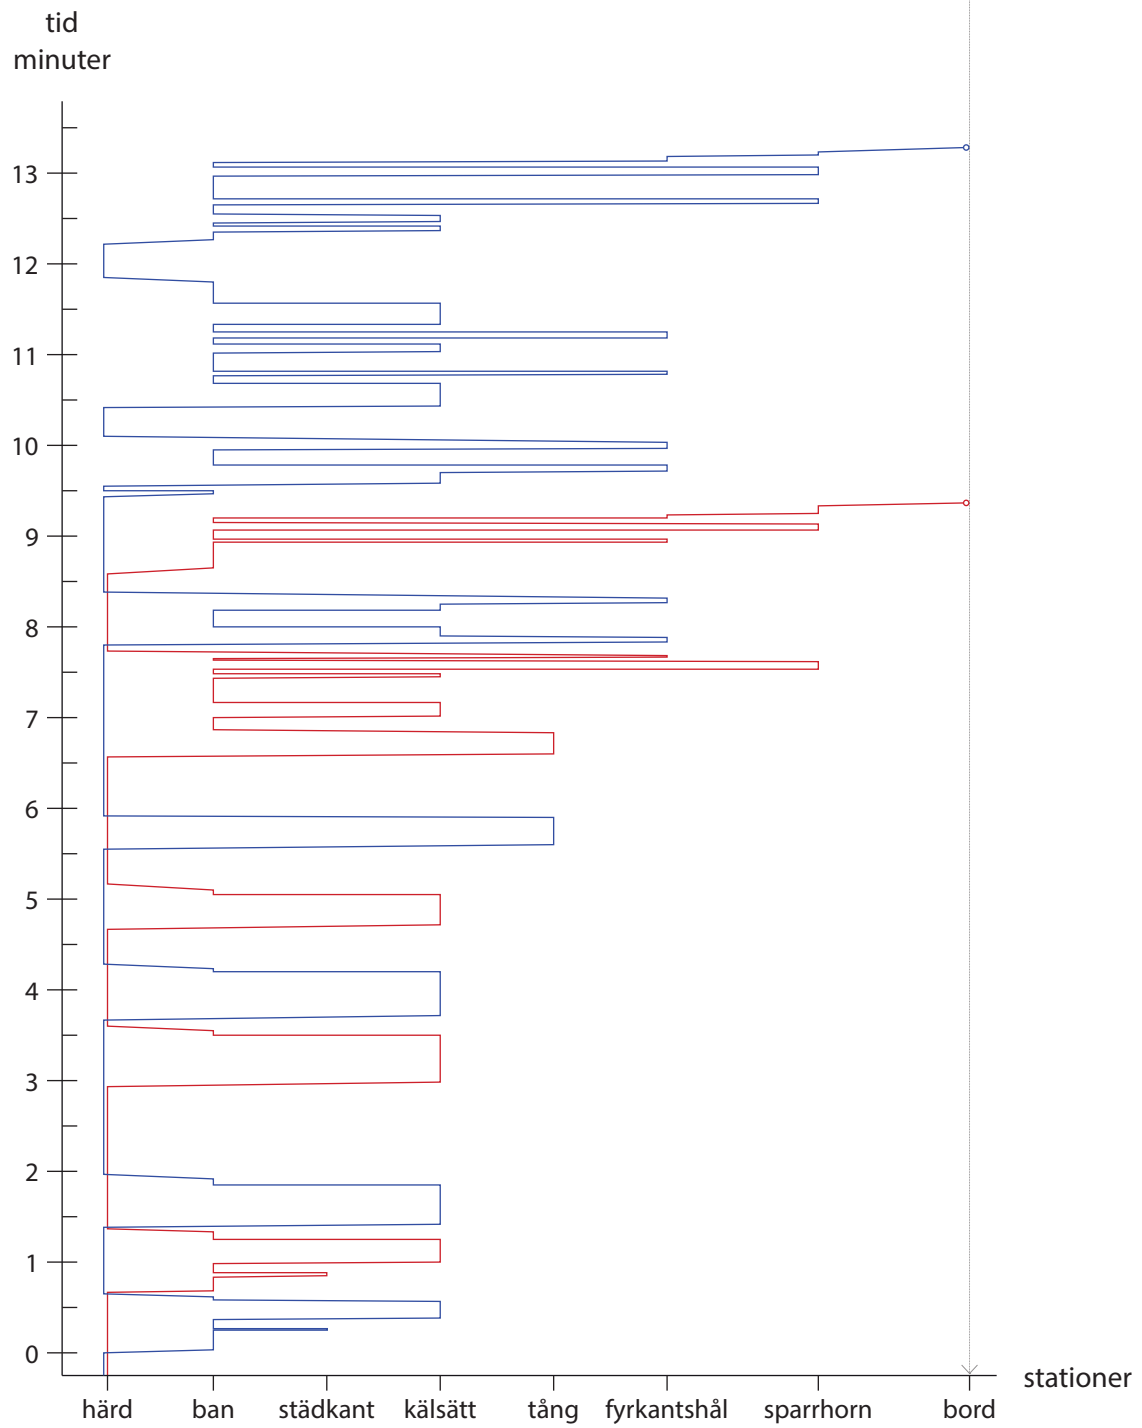

Sammanställning av navarämnenas individbanor

De 10 navarämnenas individbanor är betecknade efter:
pass.omgång.ämne-färg

Grunddokumentation 2.2 omgång,

ur bildsekvens 2.2 omgång, navarsmide den 17 april 2014 Patrik Jarefjäll

Grunddokumentation 2.2 rött ämne,

ur bildsekvens 2.2 rött ämne, navarsmide den 17 april 2014 Patrik Jarefjäll

Jämförelse-serie, stickprov

ur jämförelsens bildsekvenser, navarsmide mellan 14-15 maj 2014 Patrik Jarefjäll

00:10:13:02

Exempel på kommentar som kopplas samman mellan i diagram och rörlig bild