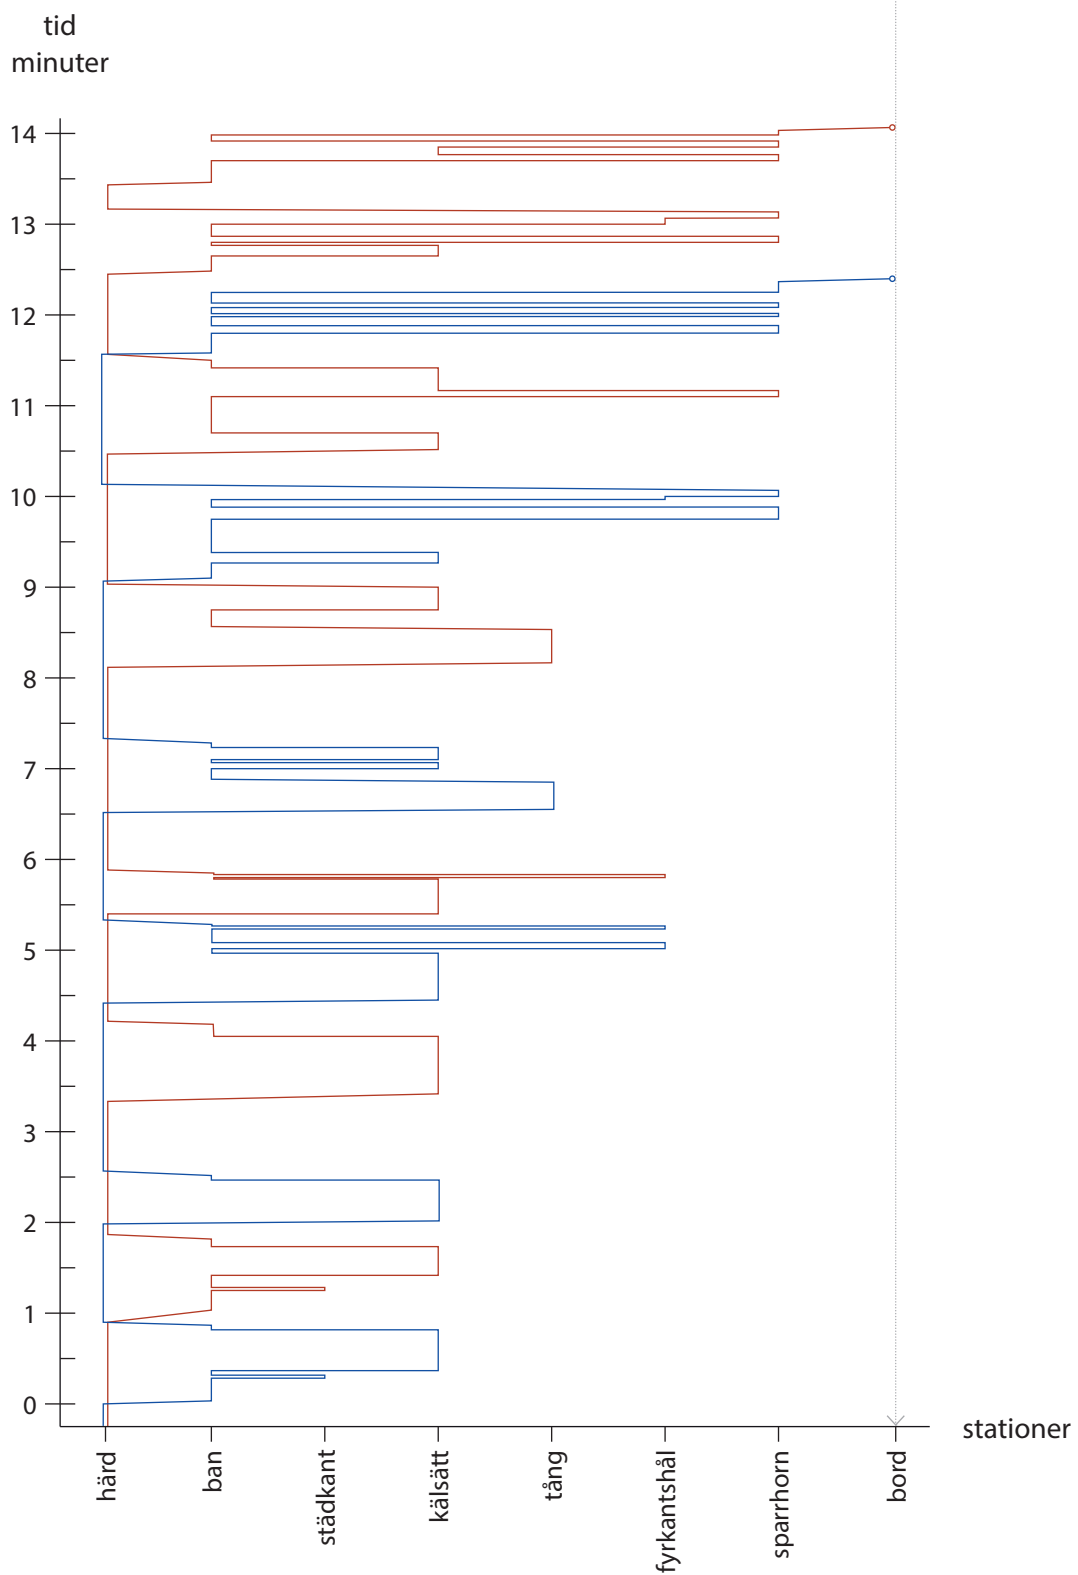

Jämförelse 5.5 omgång 3.

ur bildsekvens 5.5, navarsmide den 15 maj 2014 Patrik Jarefjäll