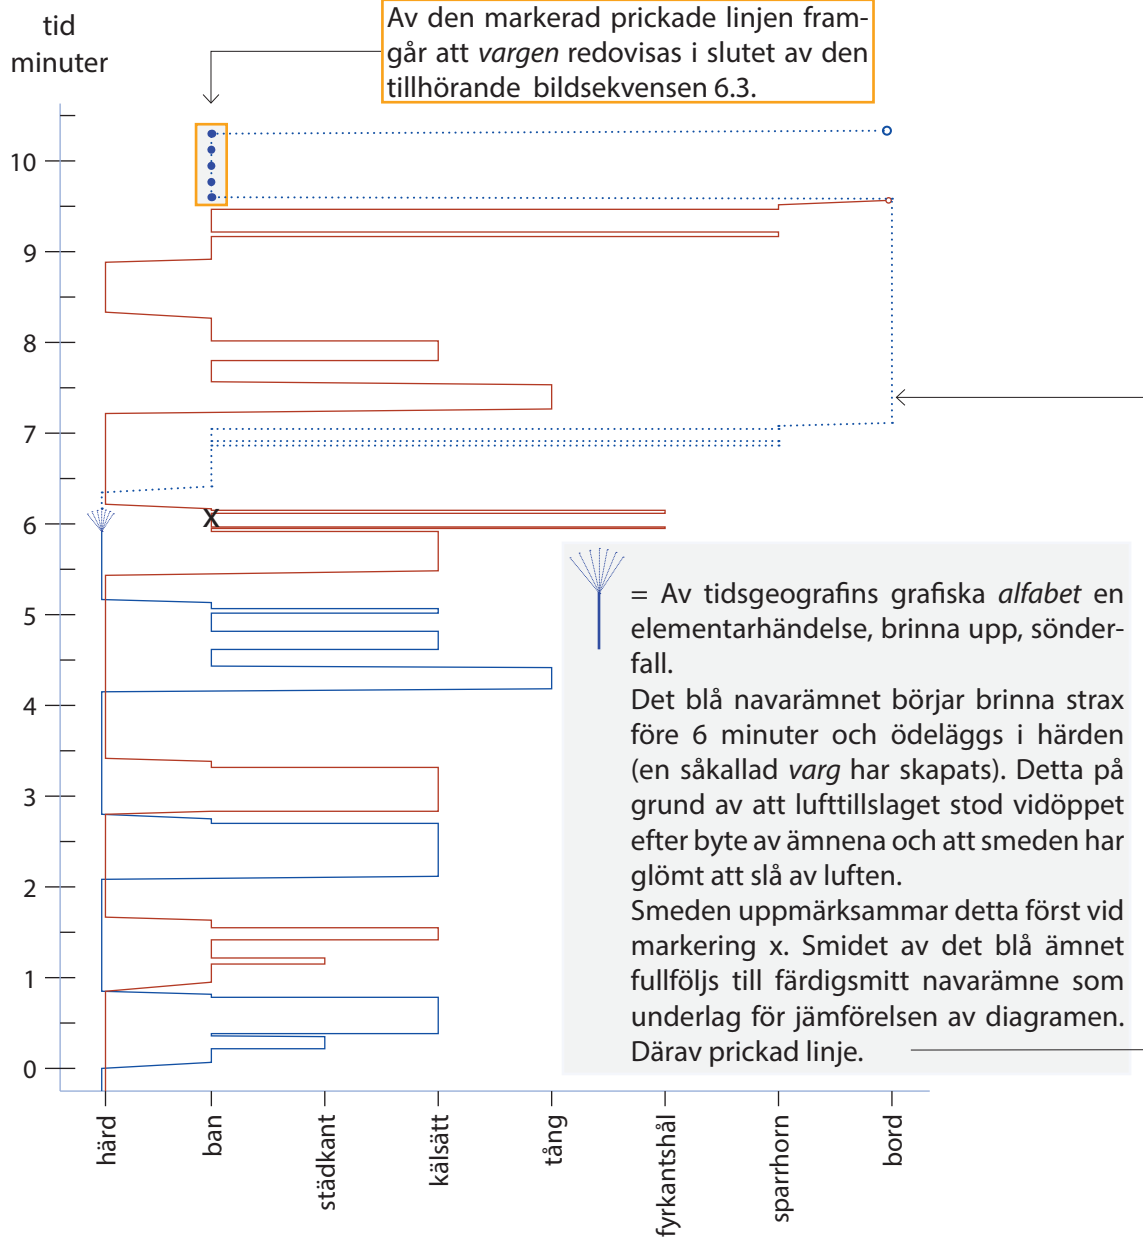

Sammanställning av navarämnenas individbanor

De 10 navarämnenas individbanor är betecknade efter:
pass.omgång.ämne-färg

Grunddokumentation 2.2 omgång,

ur bildsekvens 2.2 omgång, navarsmide den 17 april 2014 Patrik Jarefjäll

Jämförelse 5.5 omgång 3.

ur bildsekvens 5.5, navarsmide den 15 maj 2014 Patrik Jarefjäll

Jämförelse 6.3 omgång 4.

ur bildsekvens 6.3, navarsmide den 15 maj 2014 Patrik Jarefjäll

Kommentar till 6.3 omgång

ur bildsekvens 6.3, navarsmide den 15 maj 2014 Patrik Jarefjäll

00:10:13:02

Exempel på kommentar som kopplas samman mellan i diagram och rörlig bild