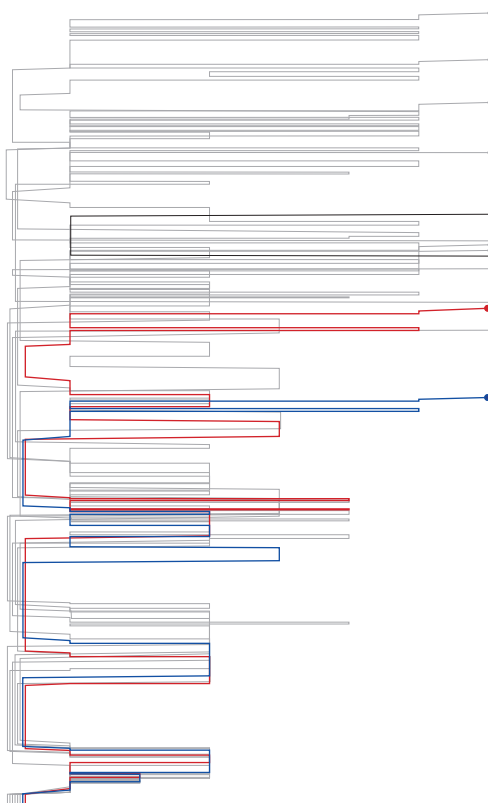

Sammanställning av navarämnenas individbanor

De 10 navarämnenas individbanor är betecknade efter:
pass.omgång.ämne-färg

Grunddokumentation 2.2 omgång,

ur bildsekvens 2.2 omgång, navarsmide den 17 april 2014 Patrik Jarefjäll

Grunddokumentation 2.2 rött ämne,

ur bildsekvens 2.2 rött ämne, navarsmide den 17 april 2014 Patrik Jarefjäll

Jämförelse-serie, stickprov

ur jämförelsens bildsekvenser, navarsmide mellan 14-15 maj 2014 Patrik Jarefjäll

Jämförelse 3.5

Jämförelse 4.4

Jämförelse 5.5

Jämförelse 6.3

Jämförelse 3.5 omgång 1.

ur bildsekvens 3.5, navarsmide den 14 maj 2014 Patrik Jarefjäll

Jämförelse 4.4 omgång 2,

ur bildsekvens 4.4, navarsmide den 14 maj 2014 Patrik Jarefjäll

00:10:13:02

Exempel på kommentar som kopplas samman mellan i diagram och rörlig bild