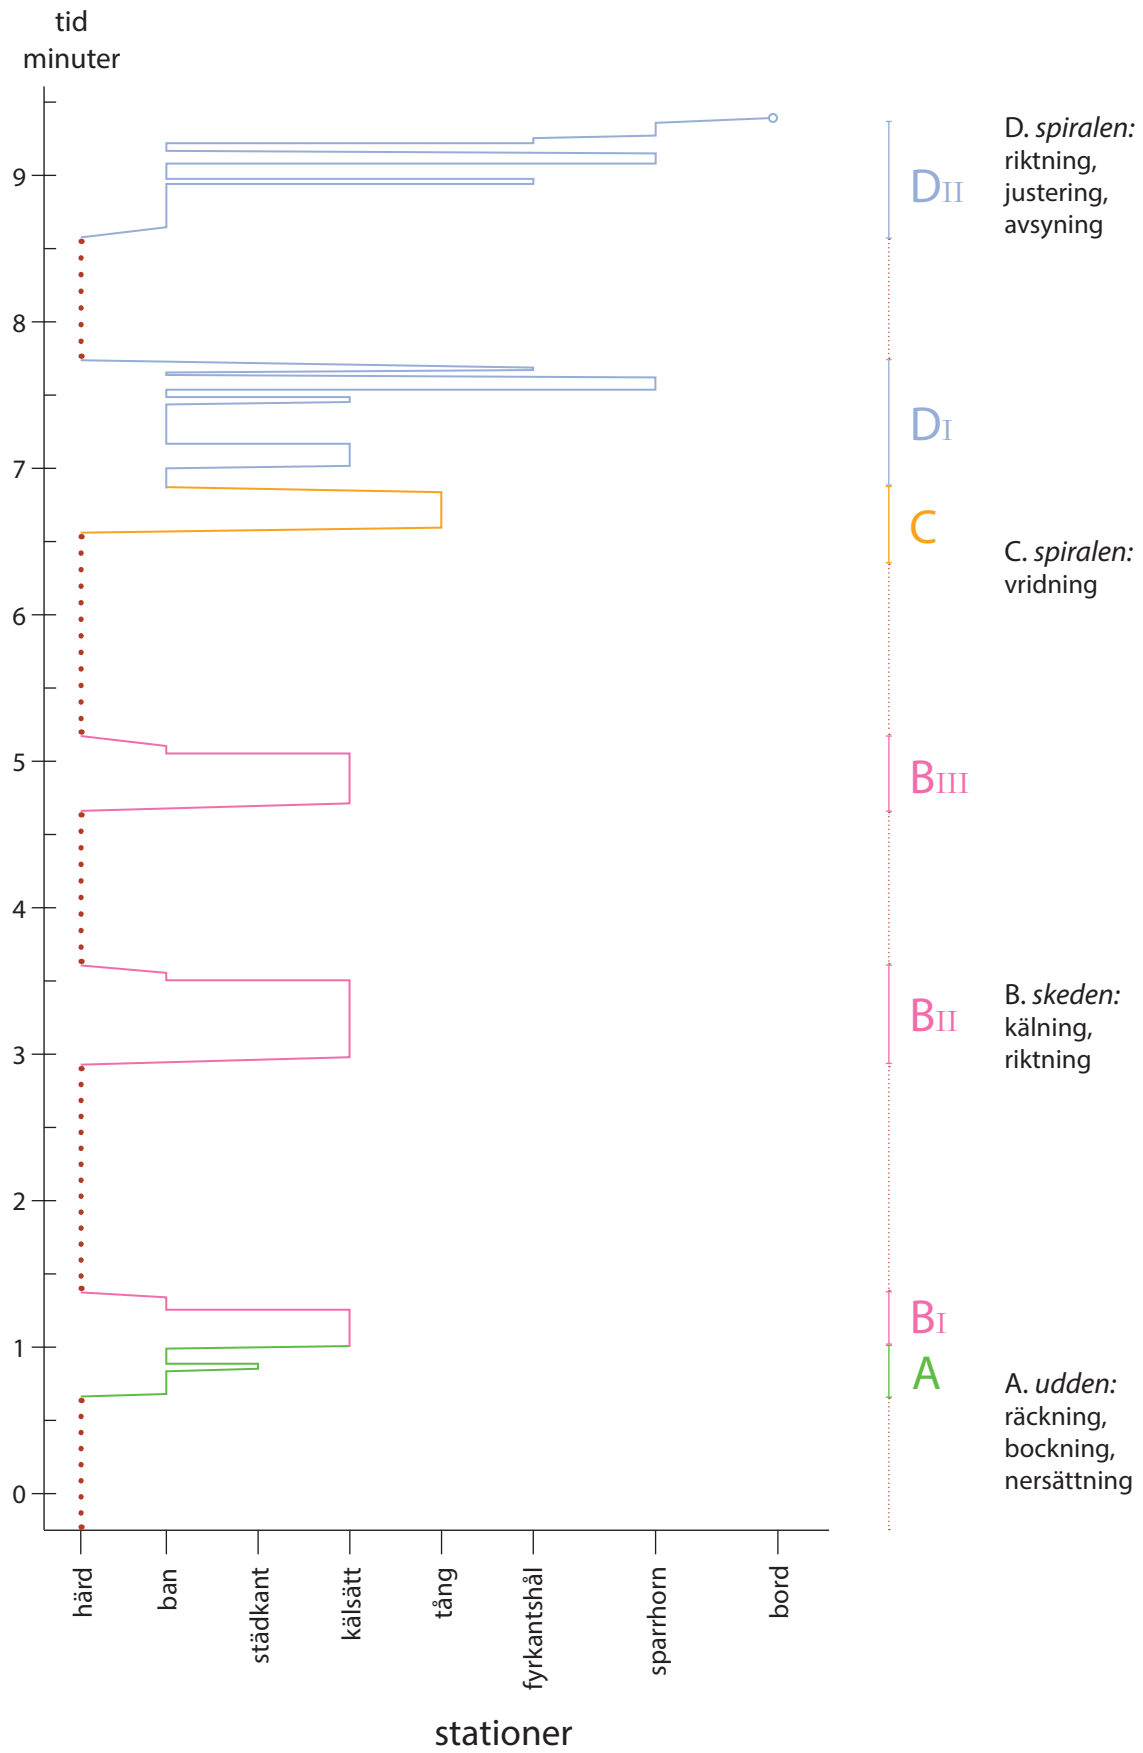

Sammanställning av navarämnenas individbanor

De 10 navarämnenas individbanor är betecknade efter:
pass.omgång.ämne-färg

Grunddokumentation 2.2 omgång,

ur bildsekvens 2.2 omgång, navarsmide den 17 april 2014 Patrik Jarefjäll

Grunddokumentation 2.2 rött ämne,

ur bildsekvens 2.2 rött ämne, navarsmide den 17 april 2014 Patrik Jarefjäll

Jämförelse-serie, stickprov

ur jämförelsens bildsekvenser, navarsmide mellan 14-15 maj 2014 Patrik Jarefjäll

00:10:13:02

Exempel på kommentar som kopplas samman mellan i diagram och rörlig bild