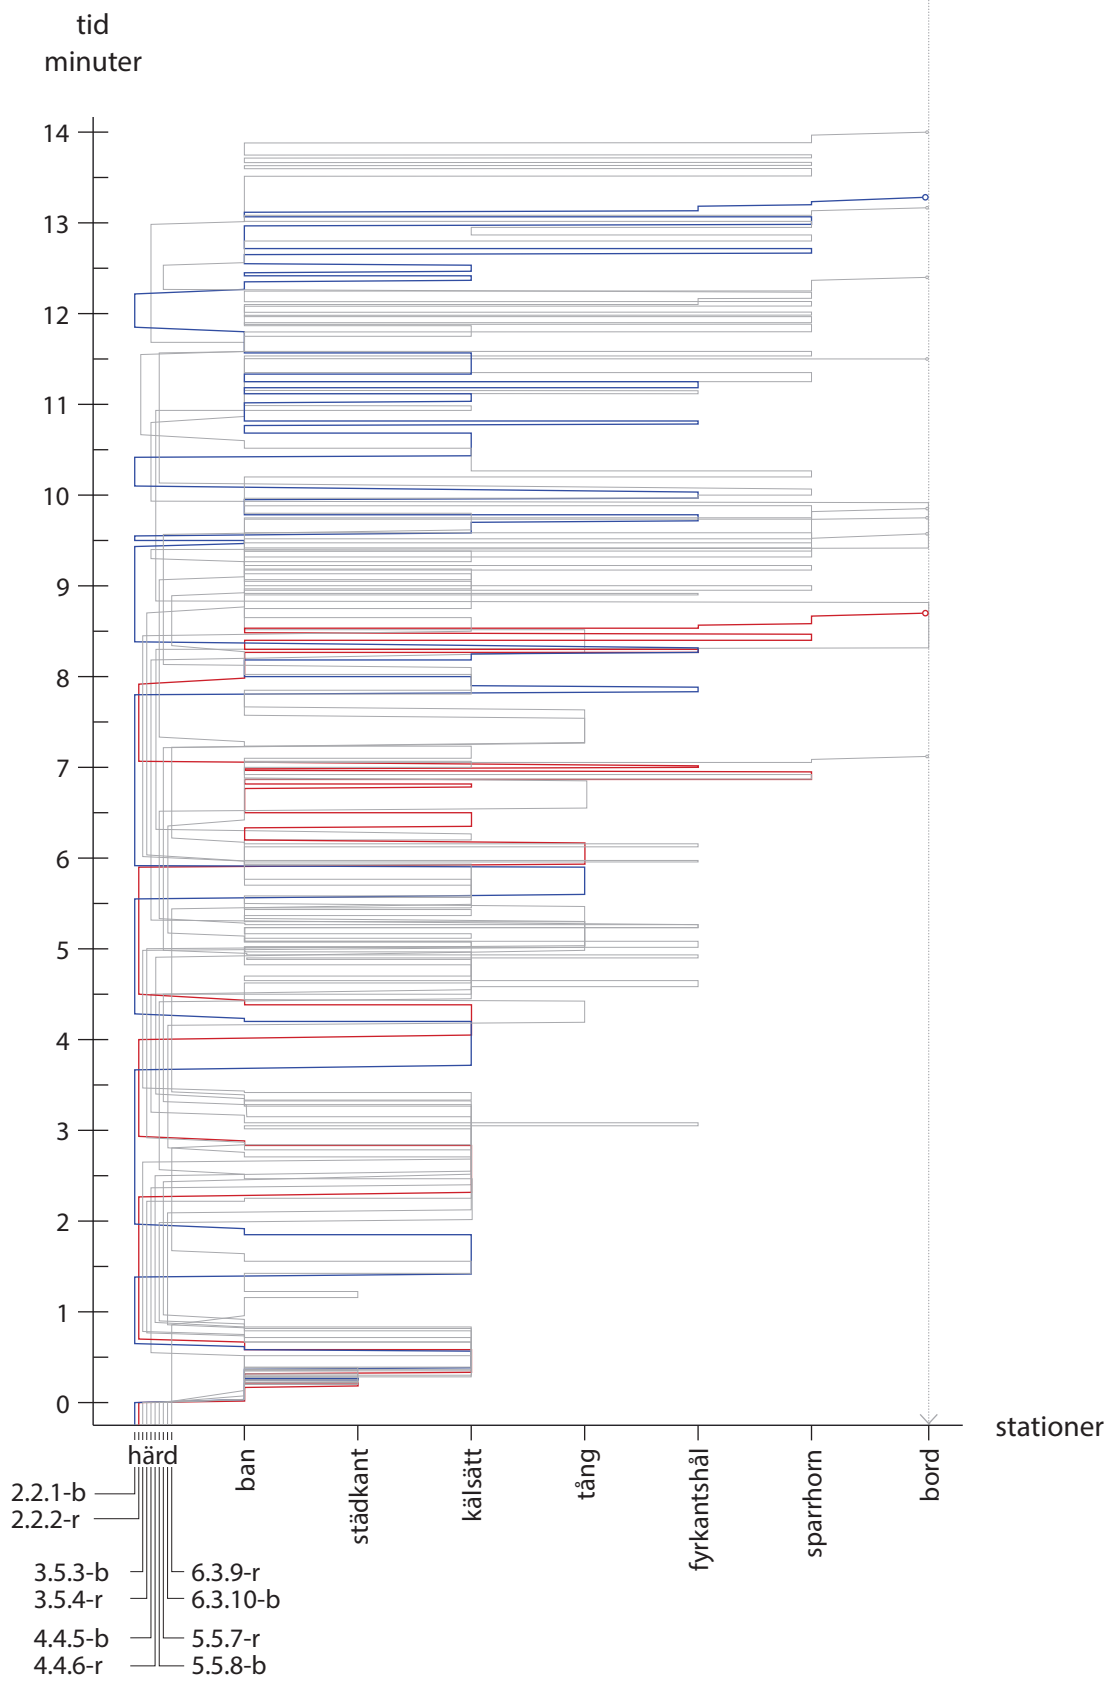

Sammanställning av navarämnenas individbanor

De 10 navarämnenas individbanor är betecknade efter:
pass.omgång.ämne-färg

Grunddokumentation 2.2 omgång,

ur bildsekvens 2.2 omgång, navarsmide den 17 april 2014 Patrik Jarefjäll

Grunddokumentation 2.2 rött ämne,

ur bildsekvens 2.2 rött ämne, navarsmide den 17 april 2014 Patrik Jarefjäll

Jämförelse-serie, stickprov

ur jämförelsens bildsekvenser, navarsmide mellan 14-15 maj 2014 Patrik Jarefjäll

Jämförelse 3.5

Jämförelse 4.4

Jämförelse 5.5

Jämförelse 6.3

Jämförelse 3.5 omgång 1.

ur bildsekvens 3.5, navarsmide den 14 maj 2014 Patrik Jarefjäll

Jämförelse 4.4 omgång 2,

ur bildsekvens 4.4, navarsmide den 14 maj 2014 Patrik Jarefjäll

00:10:13:02

Exempel på kommentar som kopplas samman mellan i diagram och rörlig bild