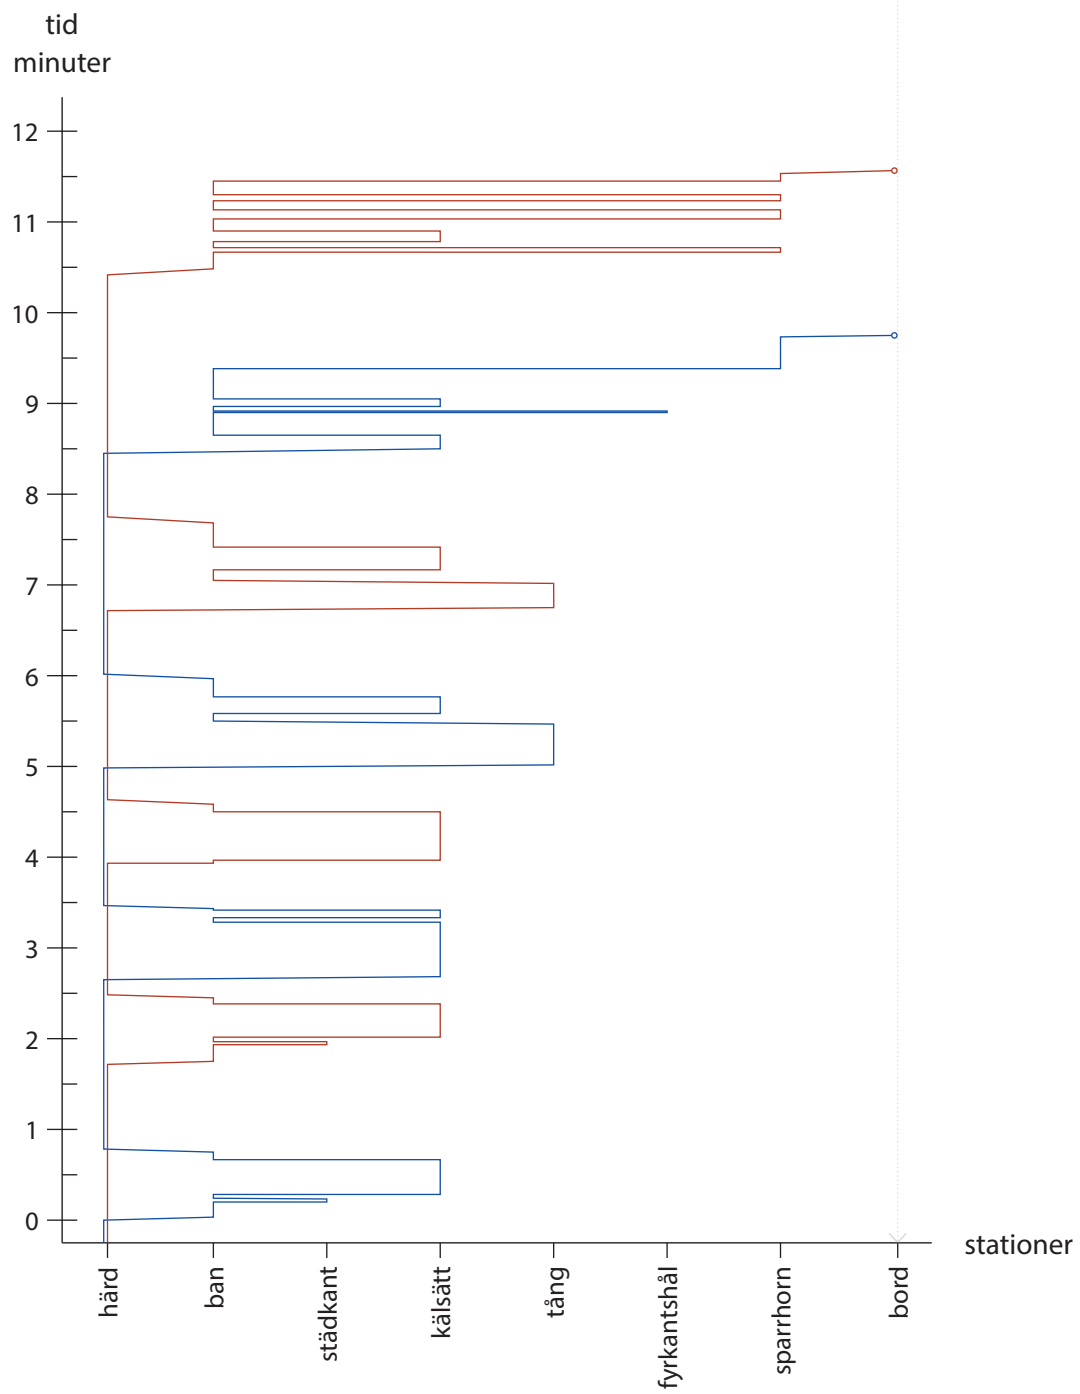

Sammanställning av navarämnenas individbanor

De 10 navarämnenas individbanor är betecknade efter:
pass.omgång.ämne-färg

Grunddokumentation 2.2 omgång,

ur bildsekvens 2.2 omgång, navarsmide den 17 april 2014 Patrik Jarefjäll

Jämförelse 3.5

Jämförelse 4.4

Jämförelse 5.5

Jämförelse 6.3

Jämförelse 3.5 omgång 1.

ur bildsekvens 3.5, navarsmide den 14 maj 2014 Patrik Jarefjäll

Jämförelse 4.4 omgång 2,

ur bildsekvens 4.4, navarsmide den 14 maj 2014 Patrik Jarefjäll

00:10:13:02

Exempel på kommentar som kopplas samman mellan i diagram och rörlig bild