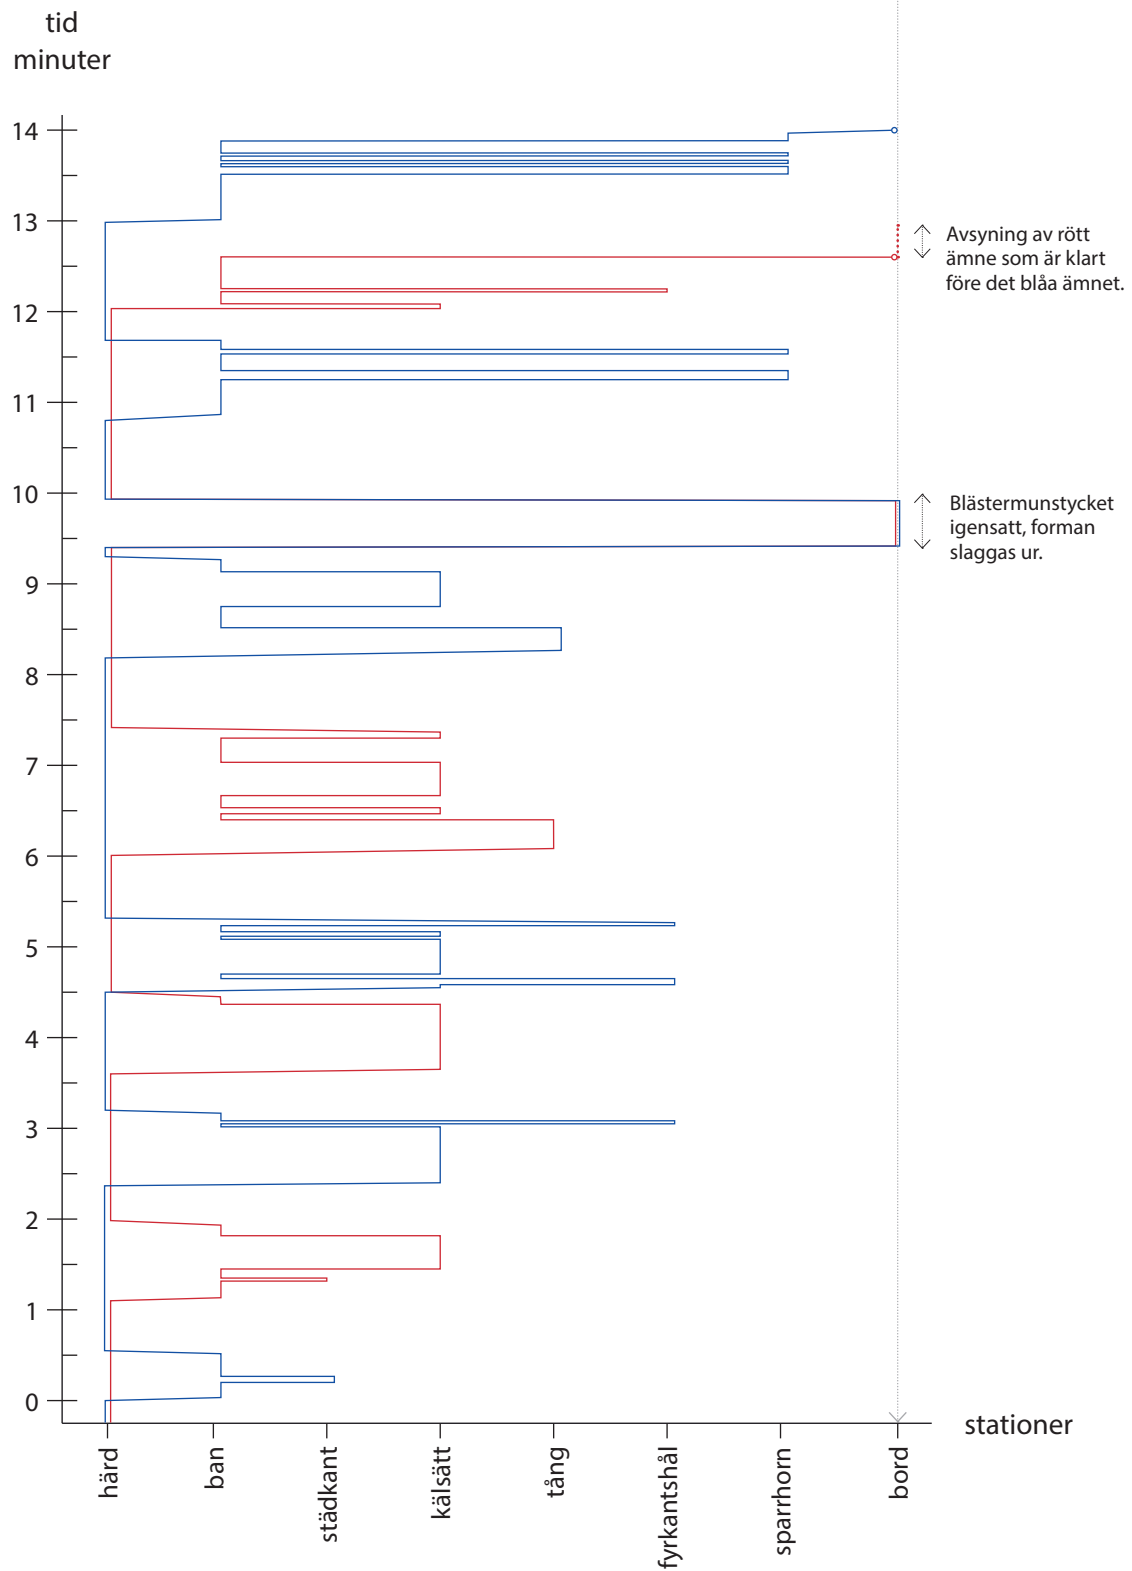

Sammanställning av navarämnenas individbanor

De 10 navarämnenas individbanor är betecknade efter:
pass.omgång.ämne-färg

Grunddokumentation 2.2 omgång,

ur bildsekvens 2.2 omgång, navarsmide den 17 april 2014 Patrik Jarefjäll

Grunddokumentation 2.2 rött ämne,

ur bildsekvens 2.2 rött ämne, navarsmide den 17 april 2014 Patrik Jarefjäll

Jämförelse-serie, stickprov

ur jämförelsens bildsekvenser, navarsmide mellan 14-15 maj 2014 Patrik Jarefjäll

Jämförelse 3.5

Jämförelse 4.4

Jämförelse 5.5

Jämförelse 6.3

Jämförelse 3.5 omgång 1.

ur bildsekvens 3.5, navarsmide den 14 maj 2014 Patrik Jarefjäll

Jämförelse 4.4 omgång 2,

ur bildsekvens 4.4, navarsmide den 14 maj 2014 Patrik Jarefjäll

00:10:13:02

Exempel på kommentar som kopplas samman mellan i diagram och rörlig bild