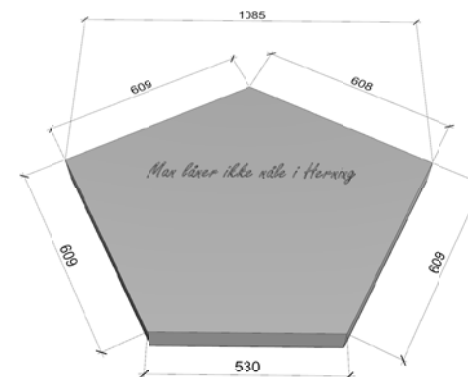

Inskriptionstype A: f. eks. Freestyle Script

Man låner ikke nåle i herning

MAN LÅNER IKKE NÅLE I HERNING

MAN LÅNER IKKE NÅLE I HERNING 012345