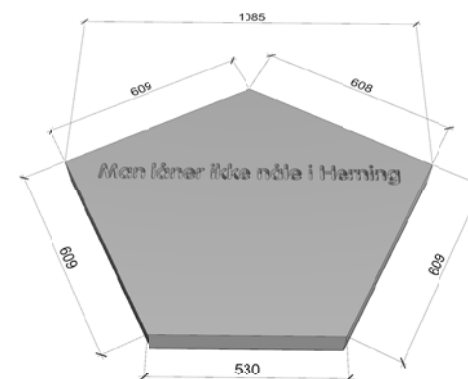

MAN LÅNER IKKE NÅLE I HERNING 012345

Inskriptionstype B: f. eks. VAG Rounded Bold

man låner ikke nåle i herning

MAN LÅNER IKKE NÅLE I HERNING

MAN LÅNER IKKE NÅLE I HERNING 012345

Inskriptionstype C: f. eks. Calibri Light