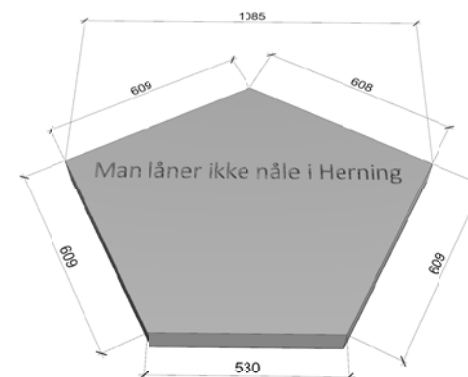

Inskriptionstype C: f. eks. Calibri Light

man låner ikke nåle i herning

MAN LÅNER IKKE NÅLE I HERNING

MAN LÅNER IKKE NÅLE I HERNING 012345