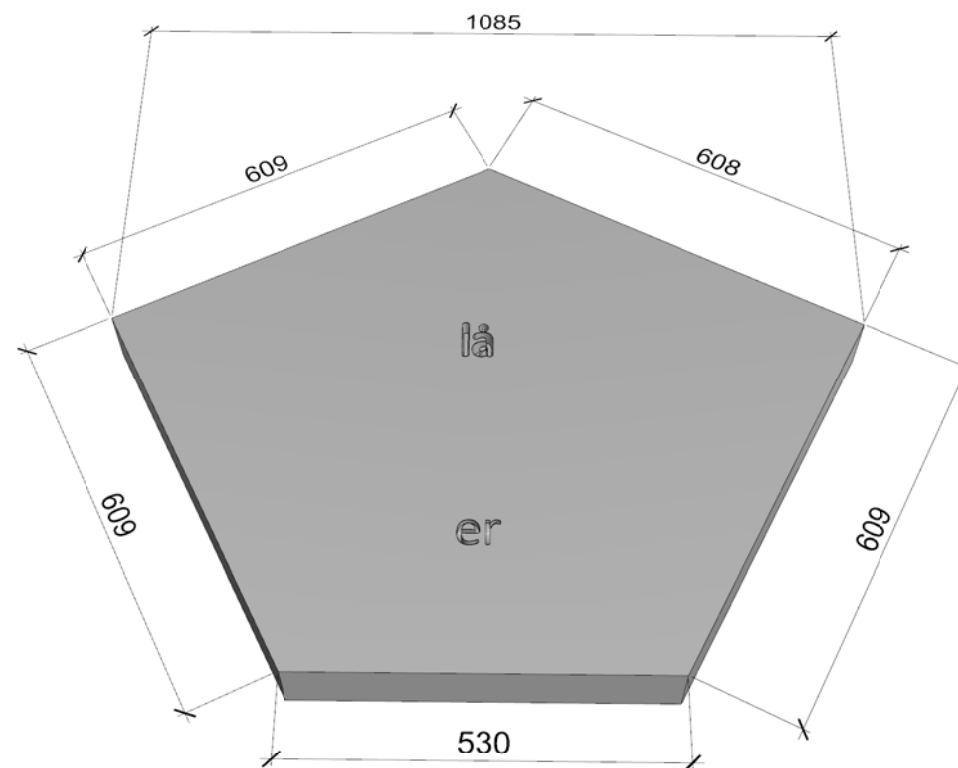

man låner ikke nåle i herning

MAN LÅNER IKKE NÅLE I HERNING

MAN LÅNER IKKE NÅLE I HERNING 012345

Forskellige falsningsløsninger

Begge løsninger anbefales med affasede kanter, da det vil mindske skrøbeligheden i forhold til de forskellige belastninger, fliserne vil blive udsat for.