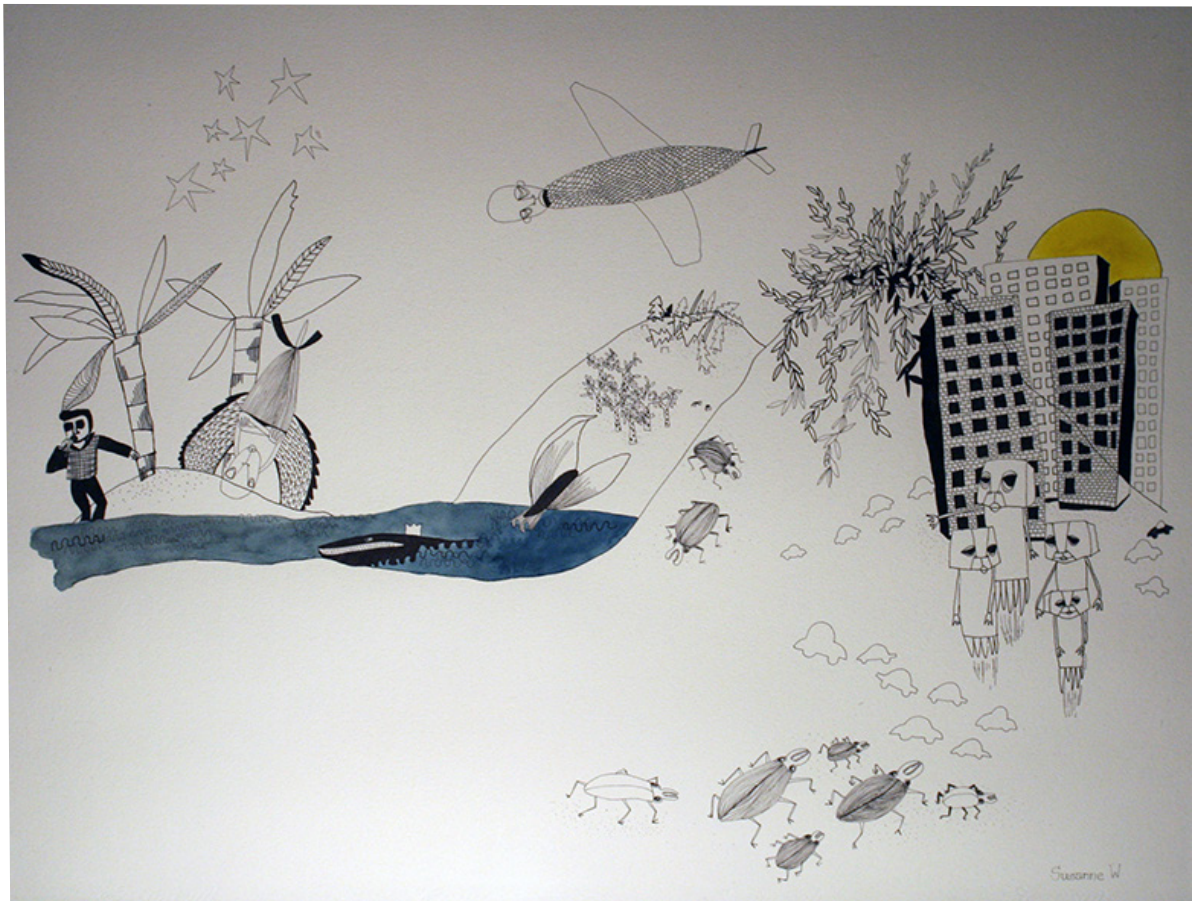

VARBERGS KONSTNÄRSFÖRENING
17.2 - 4.3 2018
ÅLGÅRDEN

Eva Skogar
Siv Ericsson
Anja Freisler
Rune Nilsson
Helen Carlén
Lena Larsson
Jonas Ellborg
Anita Karlsson
Bibbi Månsson
Eva Otterström
Ingrid Petersson
Joel Abrahamsson
Lillian Bartholdsson
Elsa Lillieroth-Dagås
Susanne Westerberg
Anita Carlsson Crantz
Kenneth Abrahamsson
Brittmarie Pantzar Andersson

<https://www.algarden.se/sv/galleri/2017/varbergs-konstnarsforening/>

Egologi 67x52cm,
Watercolor and ink on paper

Atmosfäriska störningar 67x52cm,
Watercolor and ink on paper

Tonhöjd, 67x52cm,
Watercolor and ink on paper

Beslutande organ, 67x52cm,
Watercolor and ink on paper